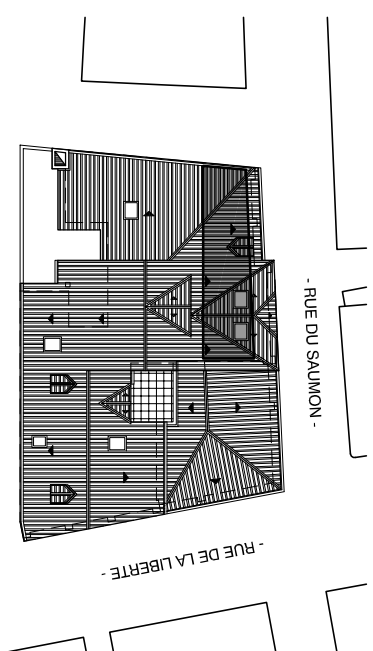

Residence Your Eden

COMMERCIALISATION:
SARL MENDI PROMOTION

APPARTEMENT

LOCALISATION

DETAIL SURFACES

SURFACES ANNEXES

A.12

2 PIECES

— 3 AVRIL 2007 —

COULOIR	2,85
WC	1,85
BAINS	3,60
SEJOUR+KITCH.	19,30
CHAMBRE	9,90
TOTAL	37,50 m²

1er ETAGE