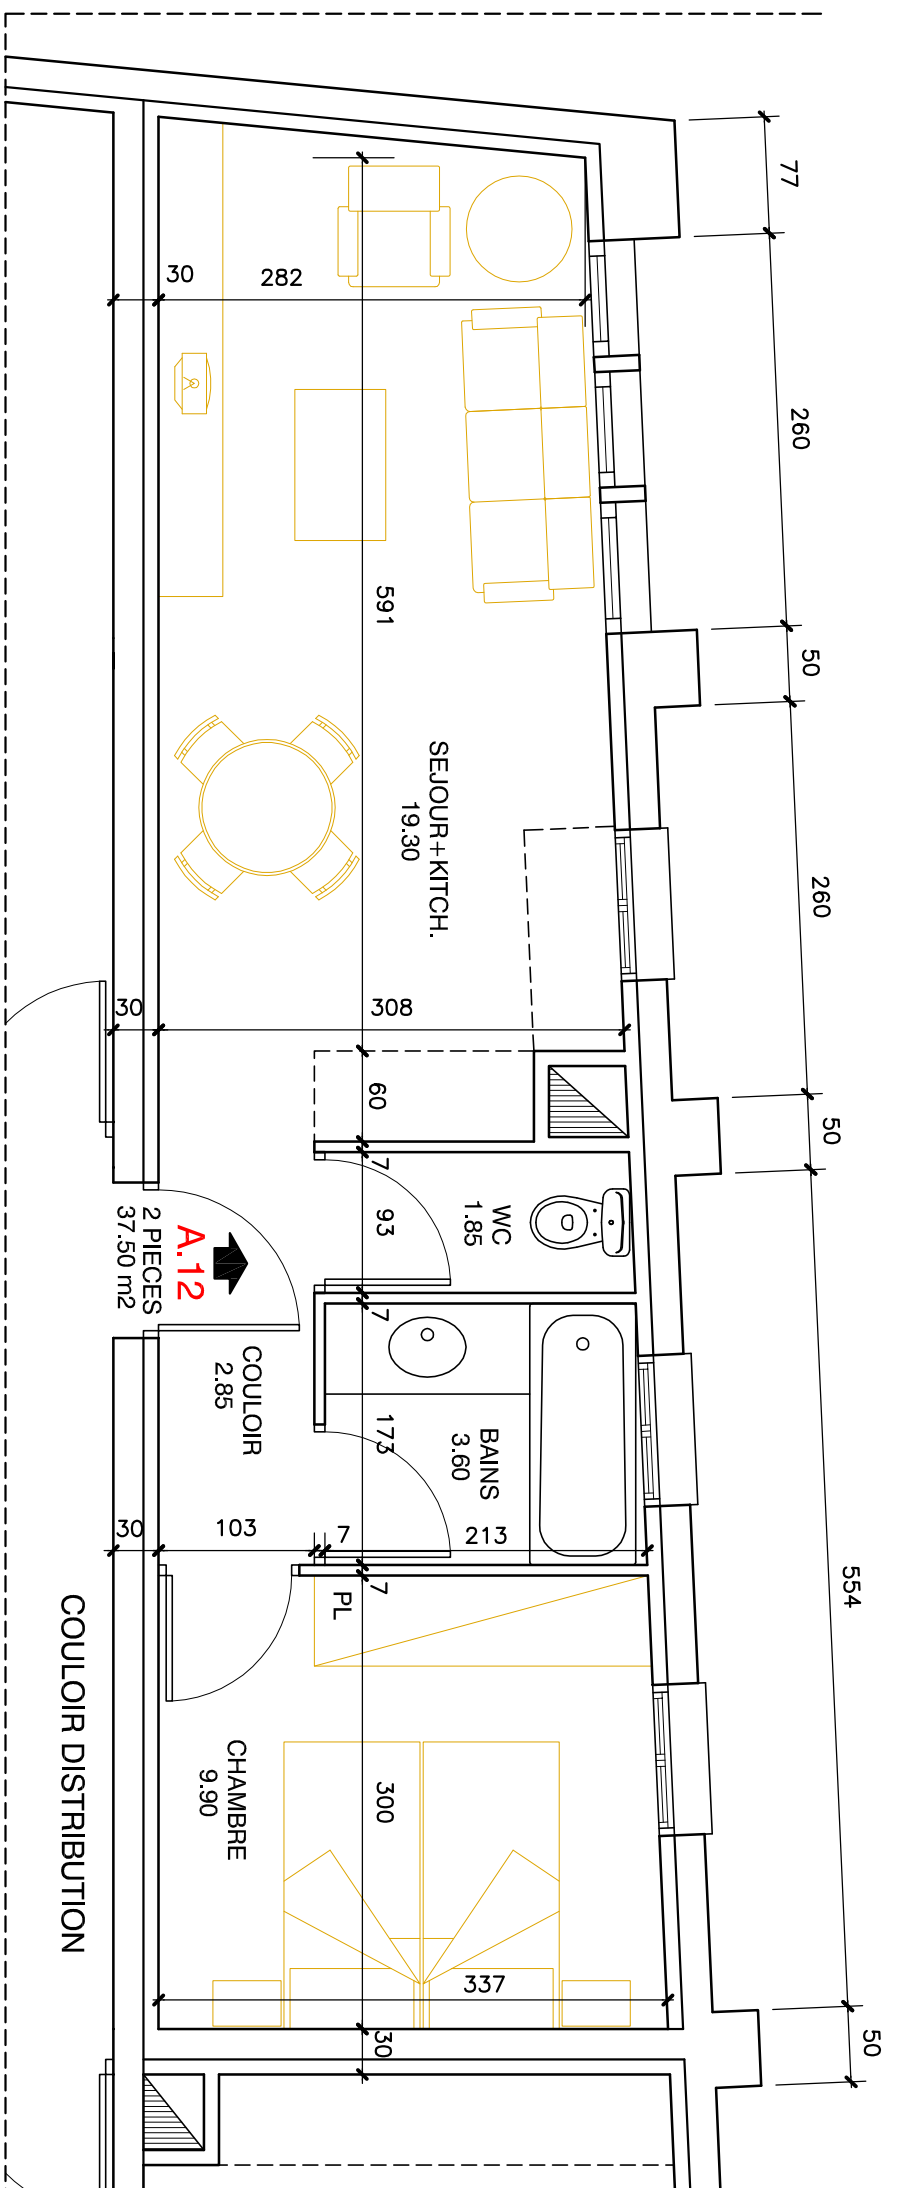

Residence Your Eden

COMMERCIALISATION:
SARL MENDI PROMOTION

APPARTEMENT

LOCALISATION

DETAIL SURFACES

SURFACES ANNEXES

A.12

2 PIECES

— 3 AVRIL 2007 —

COULOIR	2,85
WC	1,85
BAINS	3,60
SEJOUR+KITCH.	19,30
CHAMBRE	9,90
TOTAL	37,50 m²

1er ETAGE