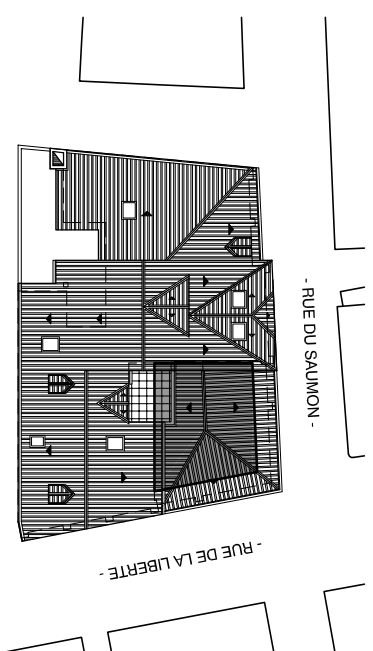

Residence Your Eden

COMMERCIALISATION:
SARL MENDI PROMOTION

APPARTEMENT

LOCALISATION

DETAIL SURFACES

SURFACES ANNEXES

A.13

2 PIECES

— 3 AVRIL 2007 —

COULOIR	4,00
WC	1,55
WC-BAINS	3,70
CUISINE	6,55
SEJOUR	20,40
CELLIER	2,35
CHAMBRE	10,20
TOTAL	48,75 m²

1er ETAGE