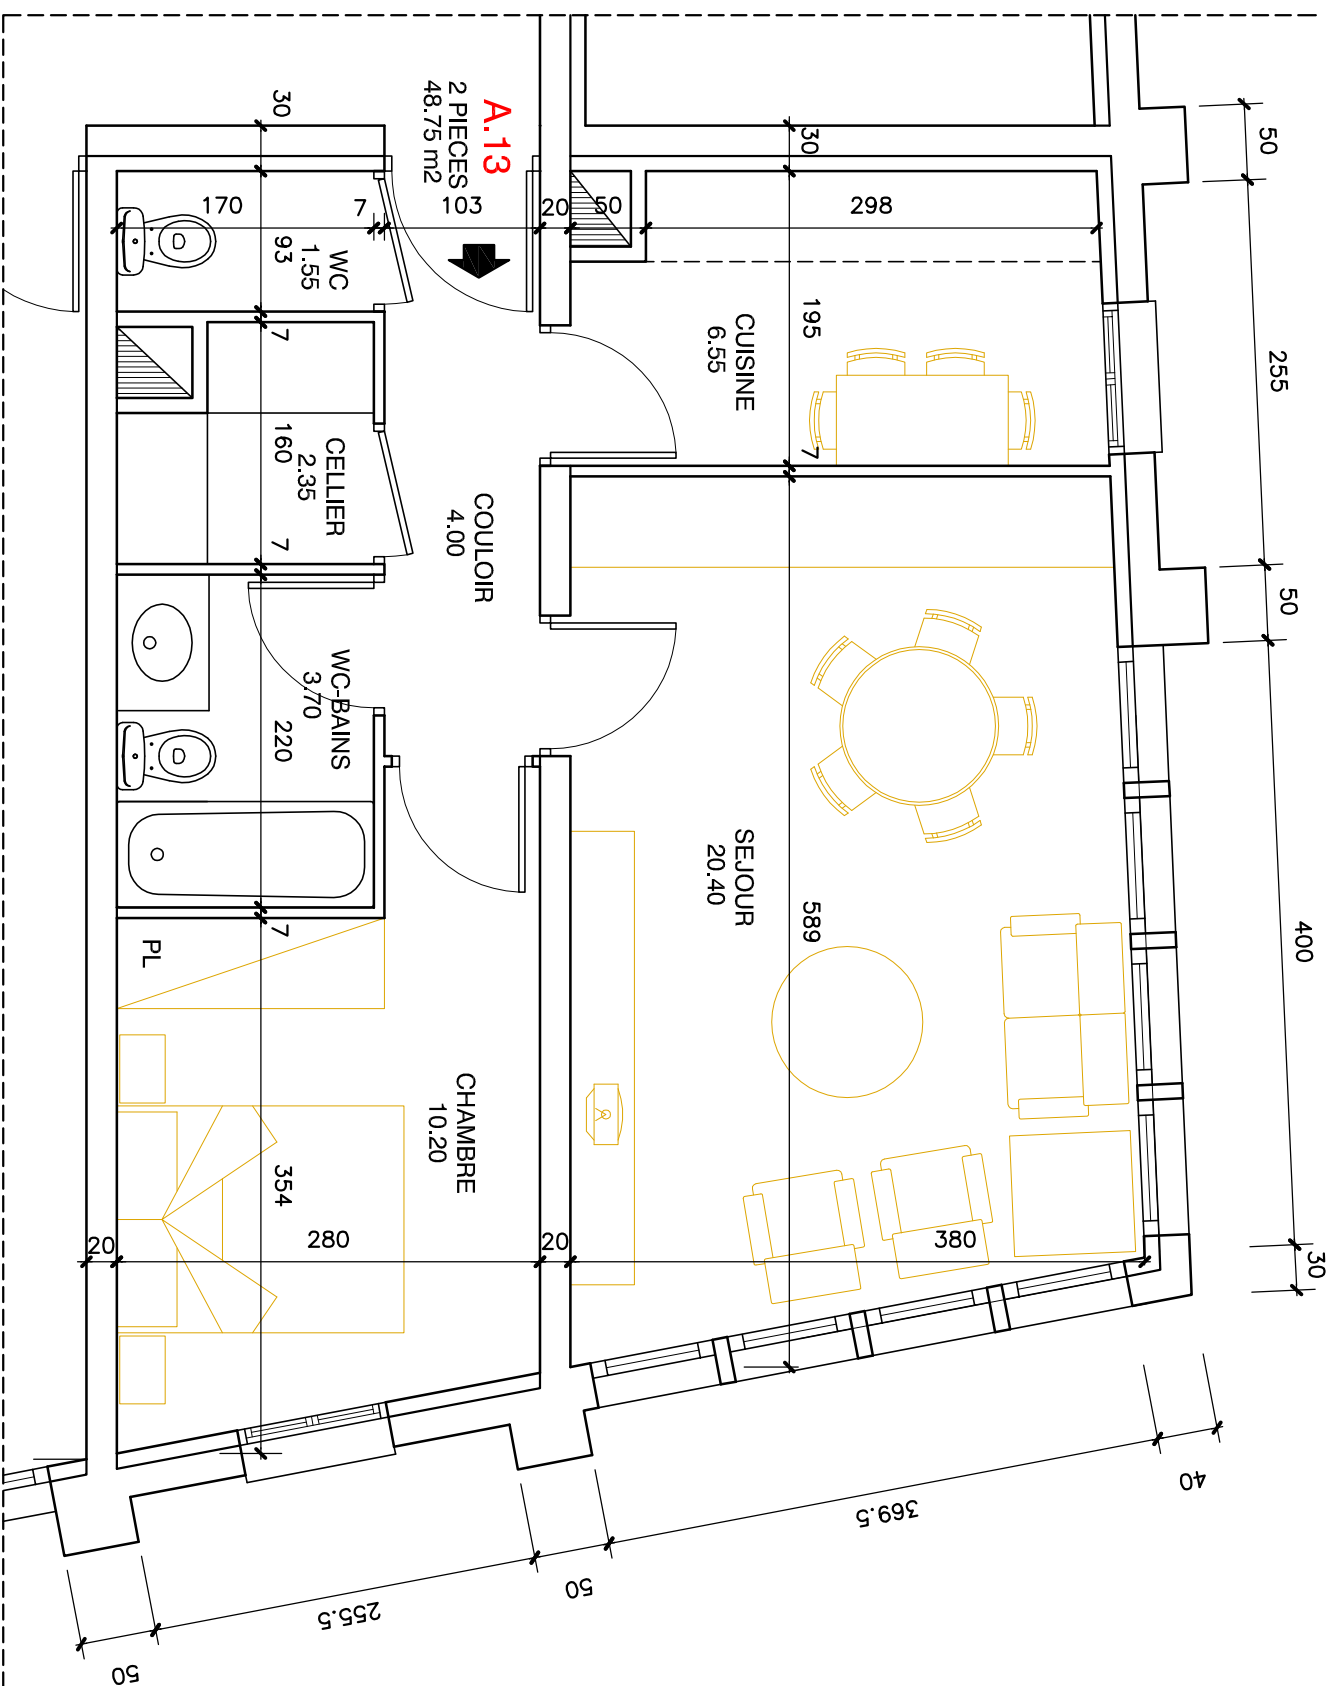

Residence Your Eden

COMMERCIALISATION:
SARL MENDI PROMOTION

APPARTEMENT

LOCALISATION

DETAIL SURFACES

SURFACES ANNEXES

A.13

2 PIECES

— 3 AVRIL 2007 —

COULOIR	4,00
WC	1,55
WC-BAINS	3,70
CUISINE	6,55
SEJOUR	20,40
CELLIER	2,35
CHAMBRE	10,20
TOTAL	48,75 m²

1er ETAGE