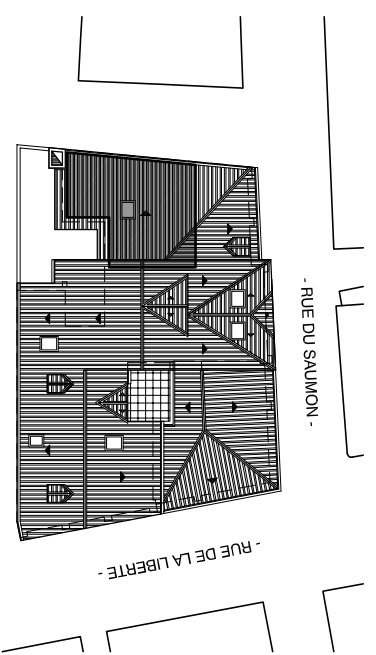

APPARTEMENT

A.21

2 PIECES

— 3 AVRIL 2007 —

LOCALISATION

DETAIL SURFACES

COULOIR	4.35
SEJOUR+KITCH.	27.40
WC-BAINS	2.80
CHAMBRE	10.10
CELLIER	3.55
TOTAL	48.20 m²

SURFACES ANNEXES

PLAN DU 2eme. ETAGE