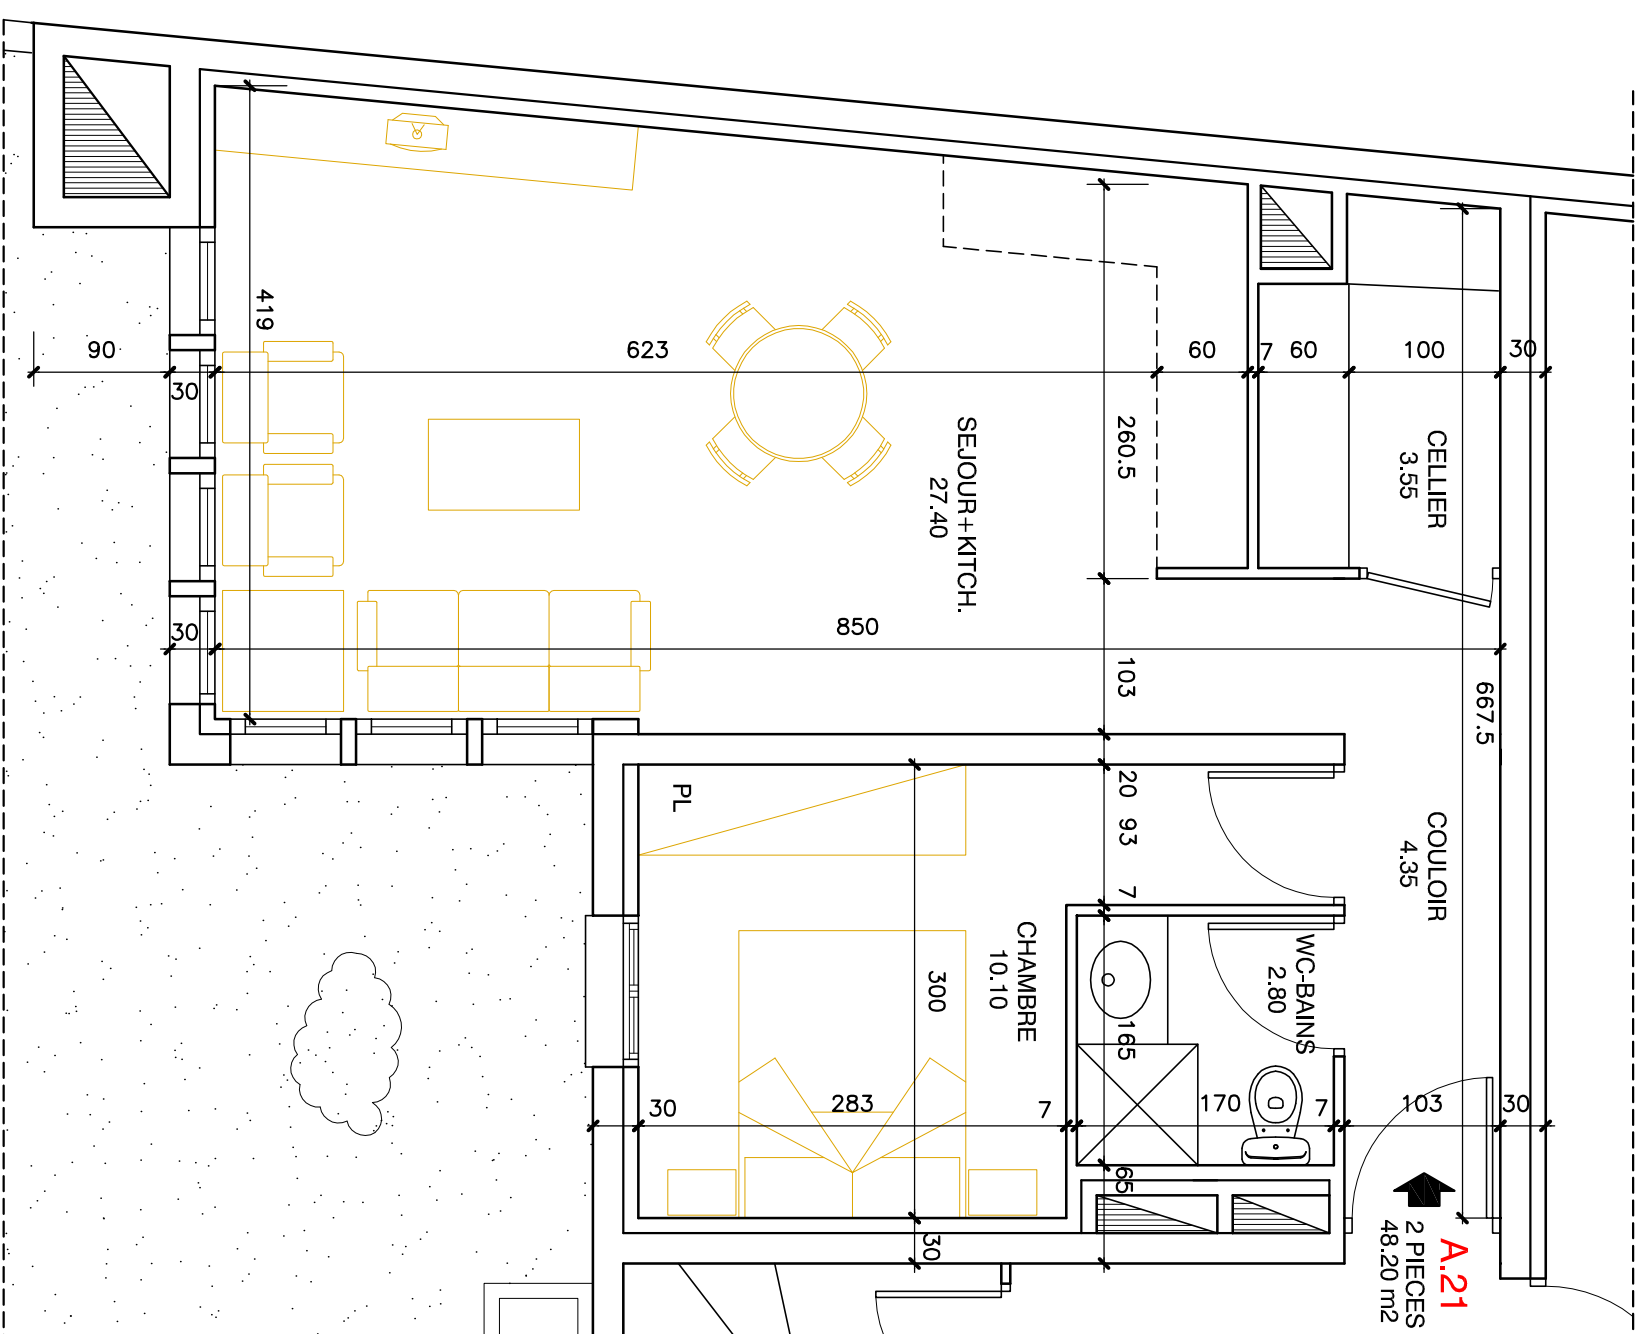

APPARTEMENT

A.21

2 PIECES

— 3 AVRIL 2007 —

LOCALISATION

DETAIL SURFACES

COULOIR	4.35
SEJOUR+KITCH.	27.40
WC-BAINS	2.80
CHAMBRE	10.10
CELLIER	3.55
TOTAL	48.20 m²

SURFACES ANNEXES

PLAN DU 2eme. ETAGE