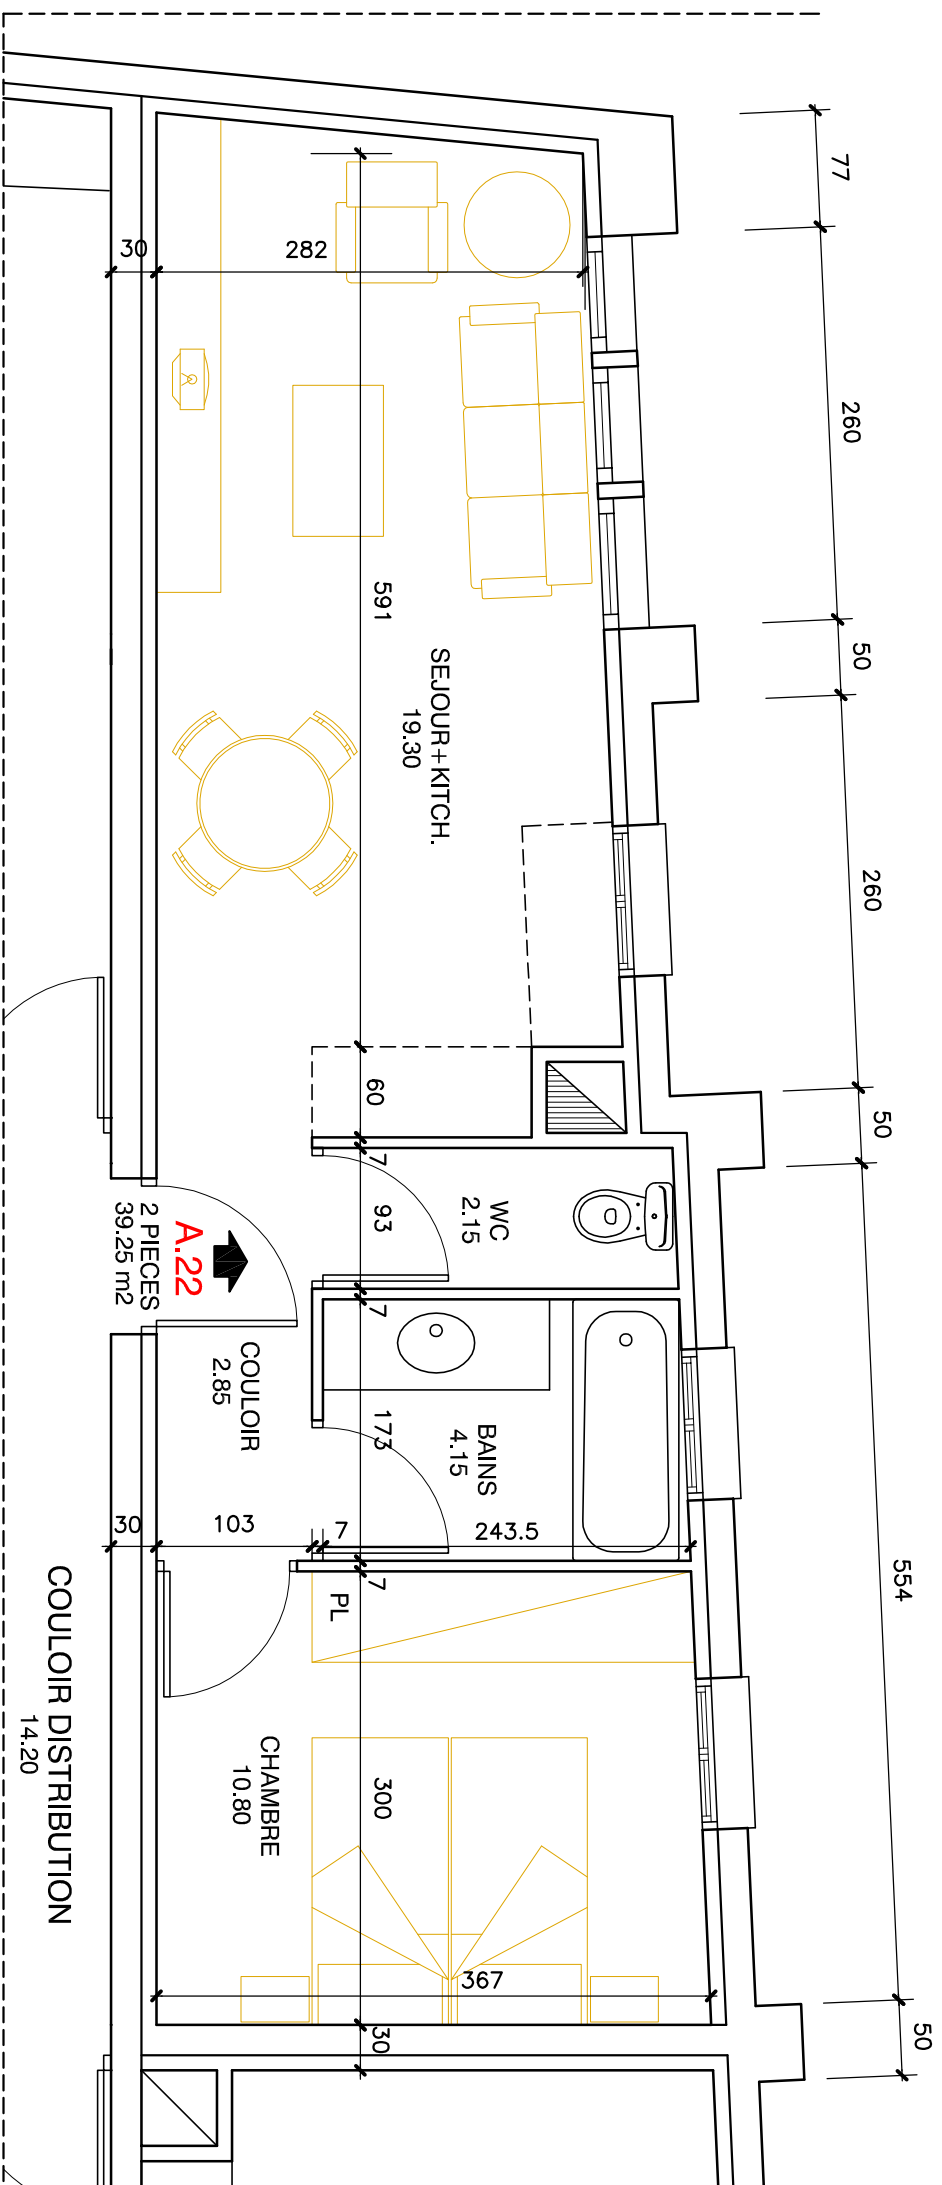

Residence Your Eden

COMMERCIALISATION:
SARL MENDI PROMOTION

APPARTEMENT

LOCALISATION

DETAIL SURFACES

SURFACES ANNEXES

A.22

2 PIECES

— 3 AVRIL 2007 —

COULOIR	2,85
WC	2,15
BAINS	4,15
SEJOUR+KITCH.	19,30
CHAMBRE	10,80
TOTAL	39,25 m2

PLAN DU 2eme. ETAGE