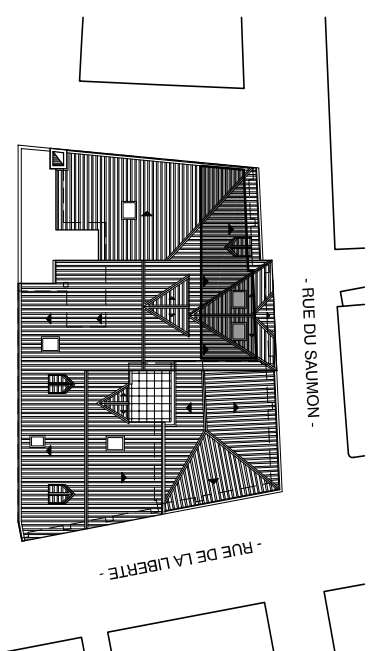

Residence Your Eden

COMMERCIALISATION:
SARL MENDI PROMOTION

APPARTEMENT

LOCALISATION

DETAIL SURFACES

SURFACES ANNEXES

A.22

2 PIECES

— 3 AVRIL 2007 —

COULOIR	2,85
WC	2,15
BAINS	4,15
SEJOUR+KITCH.	19,30
CHAMBRE	10,80
TOTAL	39,25 m2

PLAN DU 2eme. ETAGE