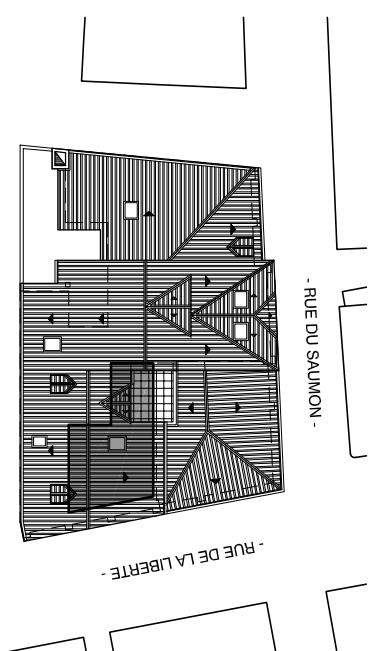

Residence Your Eden

COMMERCIALISATION:
SARL MENDI PROMOTION

APPARTEMENT

LOCALISATION

DETAIL SURFACES

SURFACES ANNEXES

A.24

2 PIECES

— 3 AVRIL 2007 —

COULOIR	3.35
DGT	1.05
WC	1.55
BAINS	3.65
SEJOUR+KITCH.	17.25
CHAMBRE	9.20
CELLIER	2.35
TOTAL	38.40 m²

PLAN DU 2eme. ETAGE