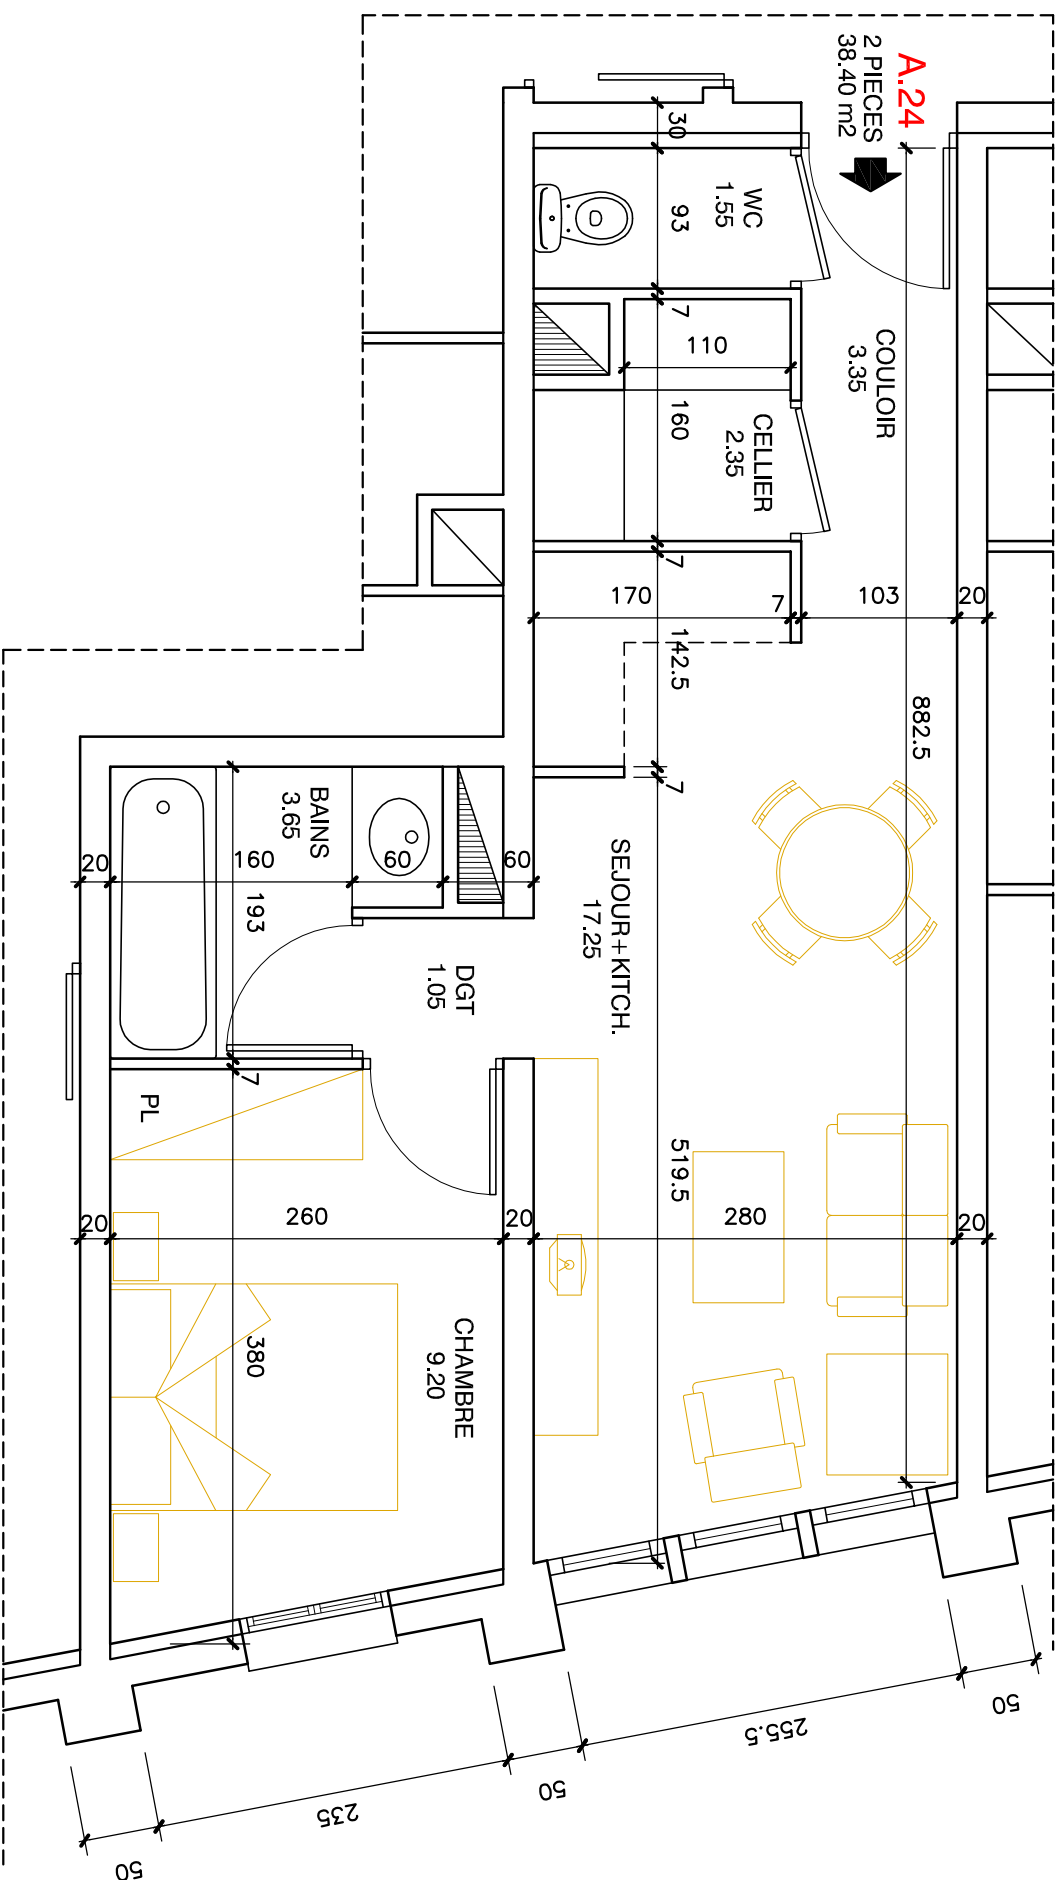

Residence Your Eden

COMMERCIALISATION:
SARL MENDI PROMOTION

APPARTEMENT

LOCALISATION

DETAIL SURFACES

SURFACES ANNEXES

A.24

2 PIECES

— 3 AVRIL 2007 —

COULOIR	3.35
DGT	1.05
WC	1.55
BAINS	3.65
SEJOUR+KITCH.	17.25
CHAMBRE	9.20
CELLIER	2.35
TOTAL	38.40 m²

PLAN DU 2eme. ETAGE