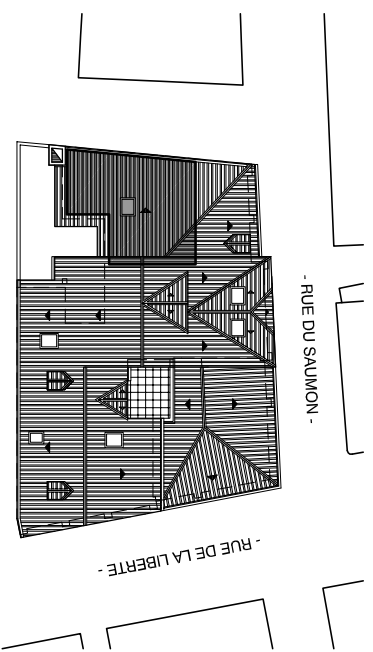

APPARTEMENT

A.31

2 PIECES

— 3 AVRIL 2007 —

LOCALISATION

DETAIL SURFACES

COULOIR	4.35
SEJOUR+KITCH.	27.40
WC-BAINS	2.80
CHAMBRE	10.10
CELLIER	3.55
TOTAL	48.20 m2

SURFACES ANNEXES

PLAN DU 3eme. ETAGE