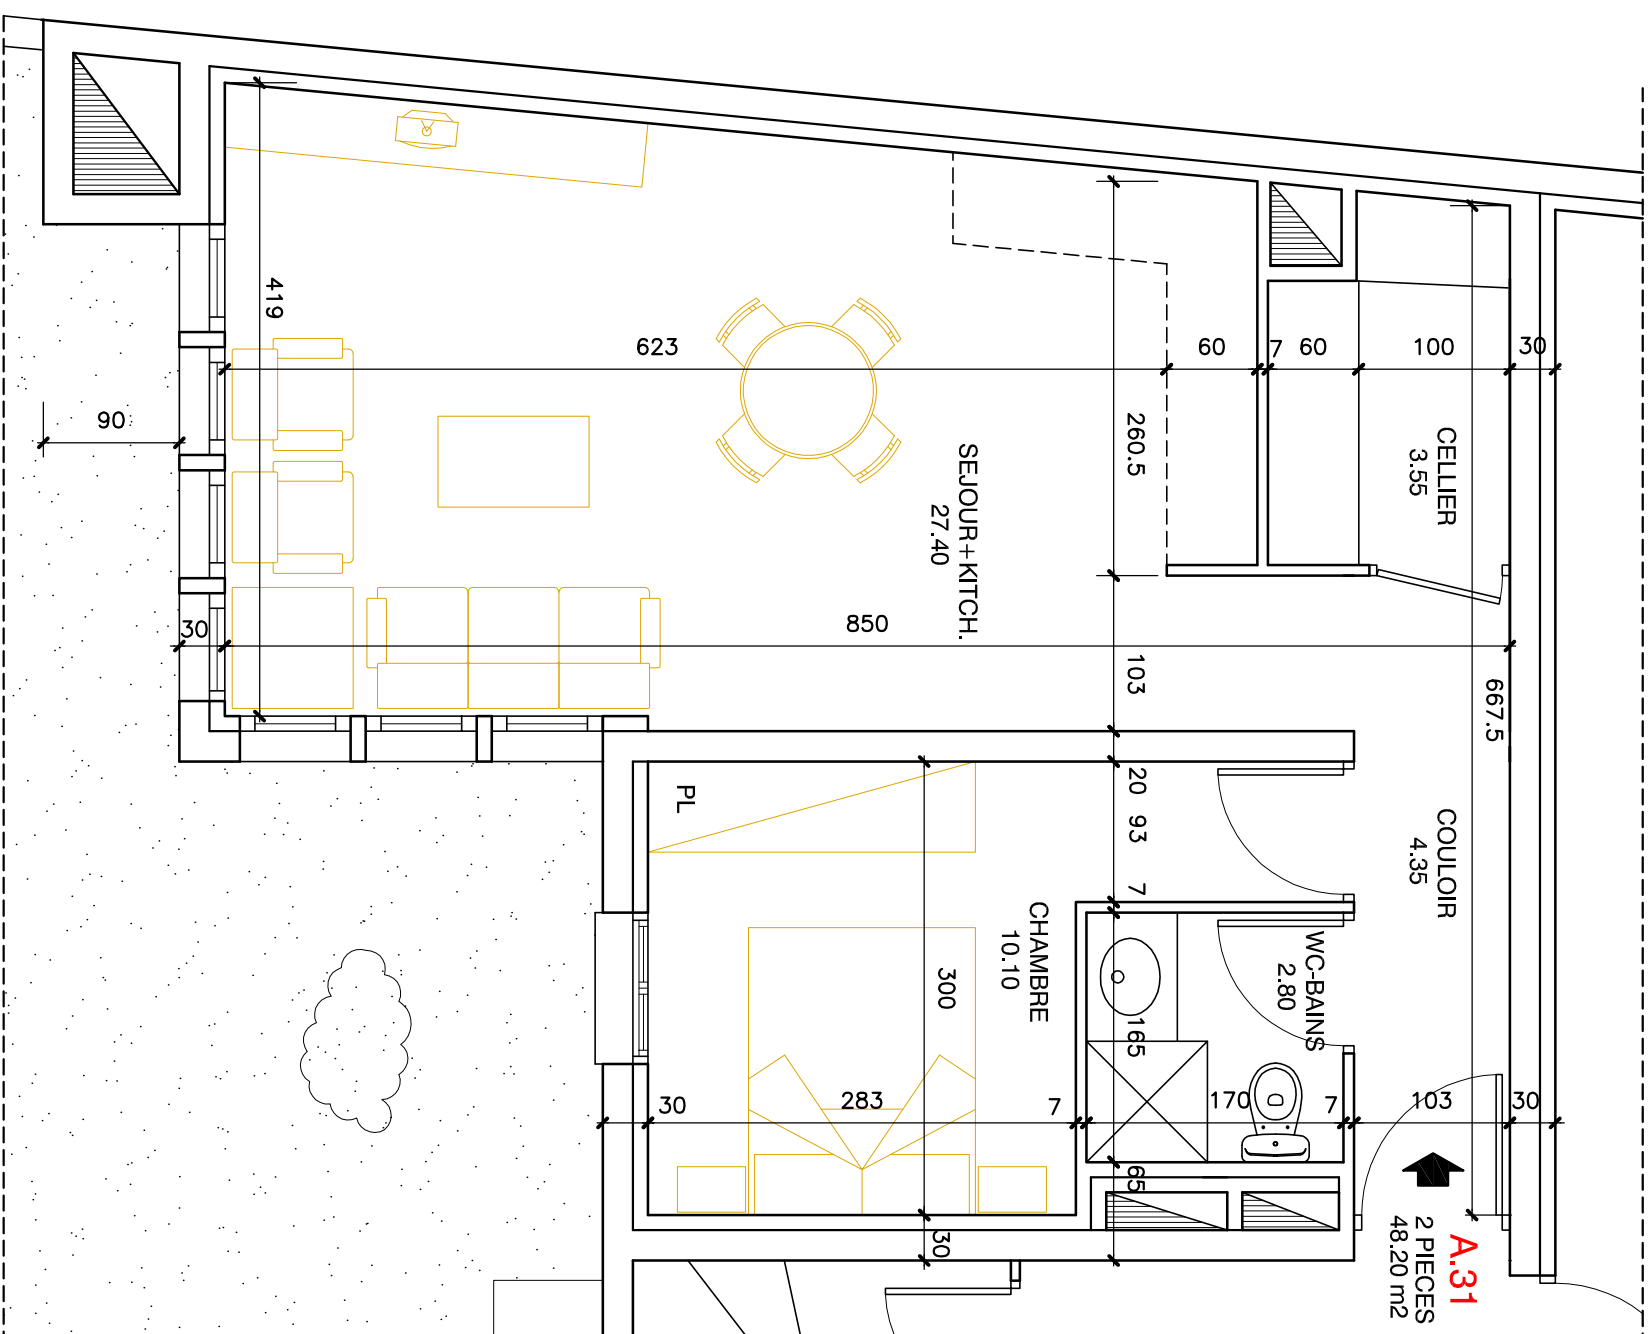

APPARTEMENT

A.31

2 PIECES

— 3 AVRIL 2007 —

LOCALISATION

DETAIL SURFACES

COULOIR	4.35
SEJOUR+KITCH.	27.40
WC-BAINS	2.80
CHAMBRE	10.10
CELLIER	3.55
TOTAL	48.20 m2

SURFACES ANNEXES

PLAN DU 3eme. ETAGE