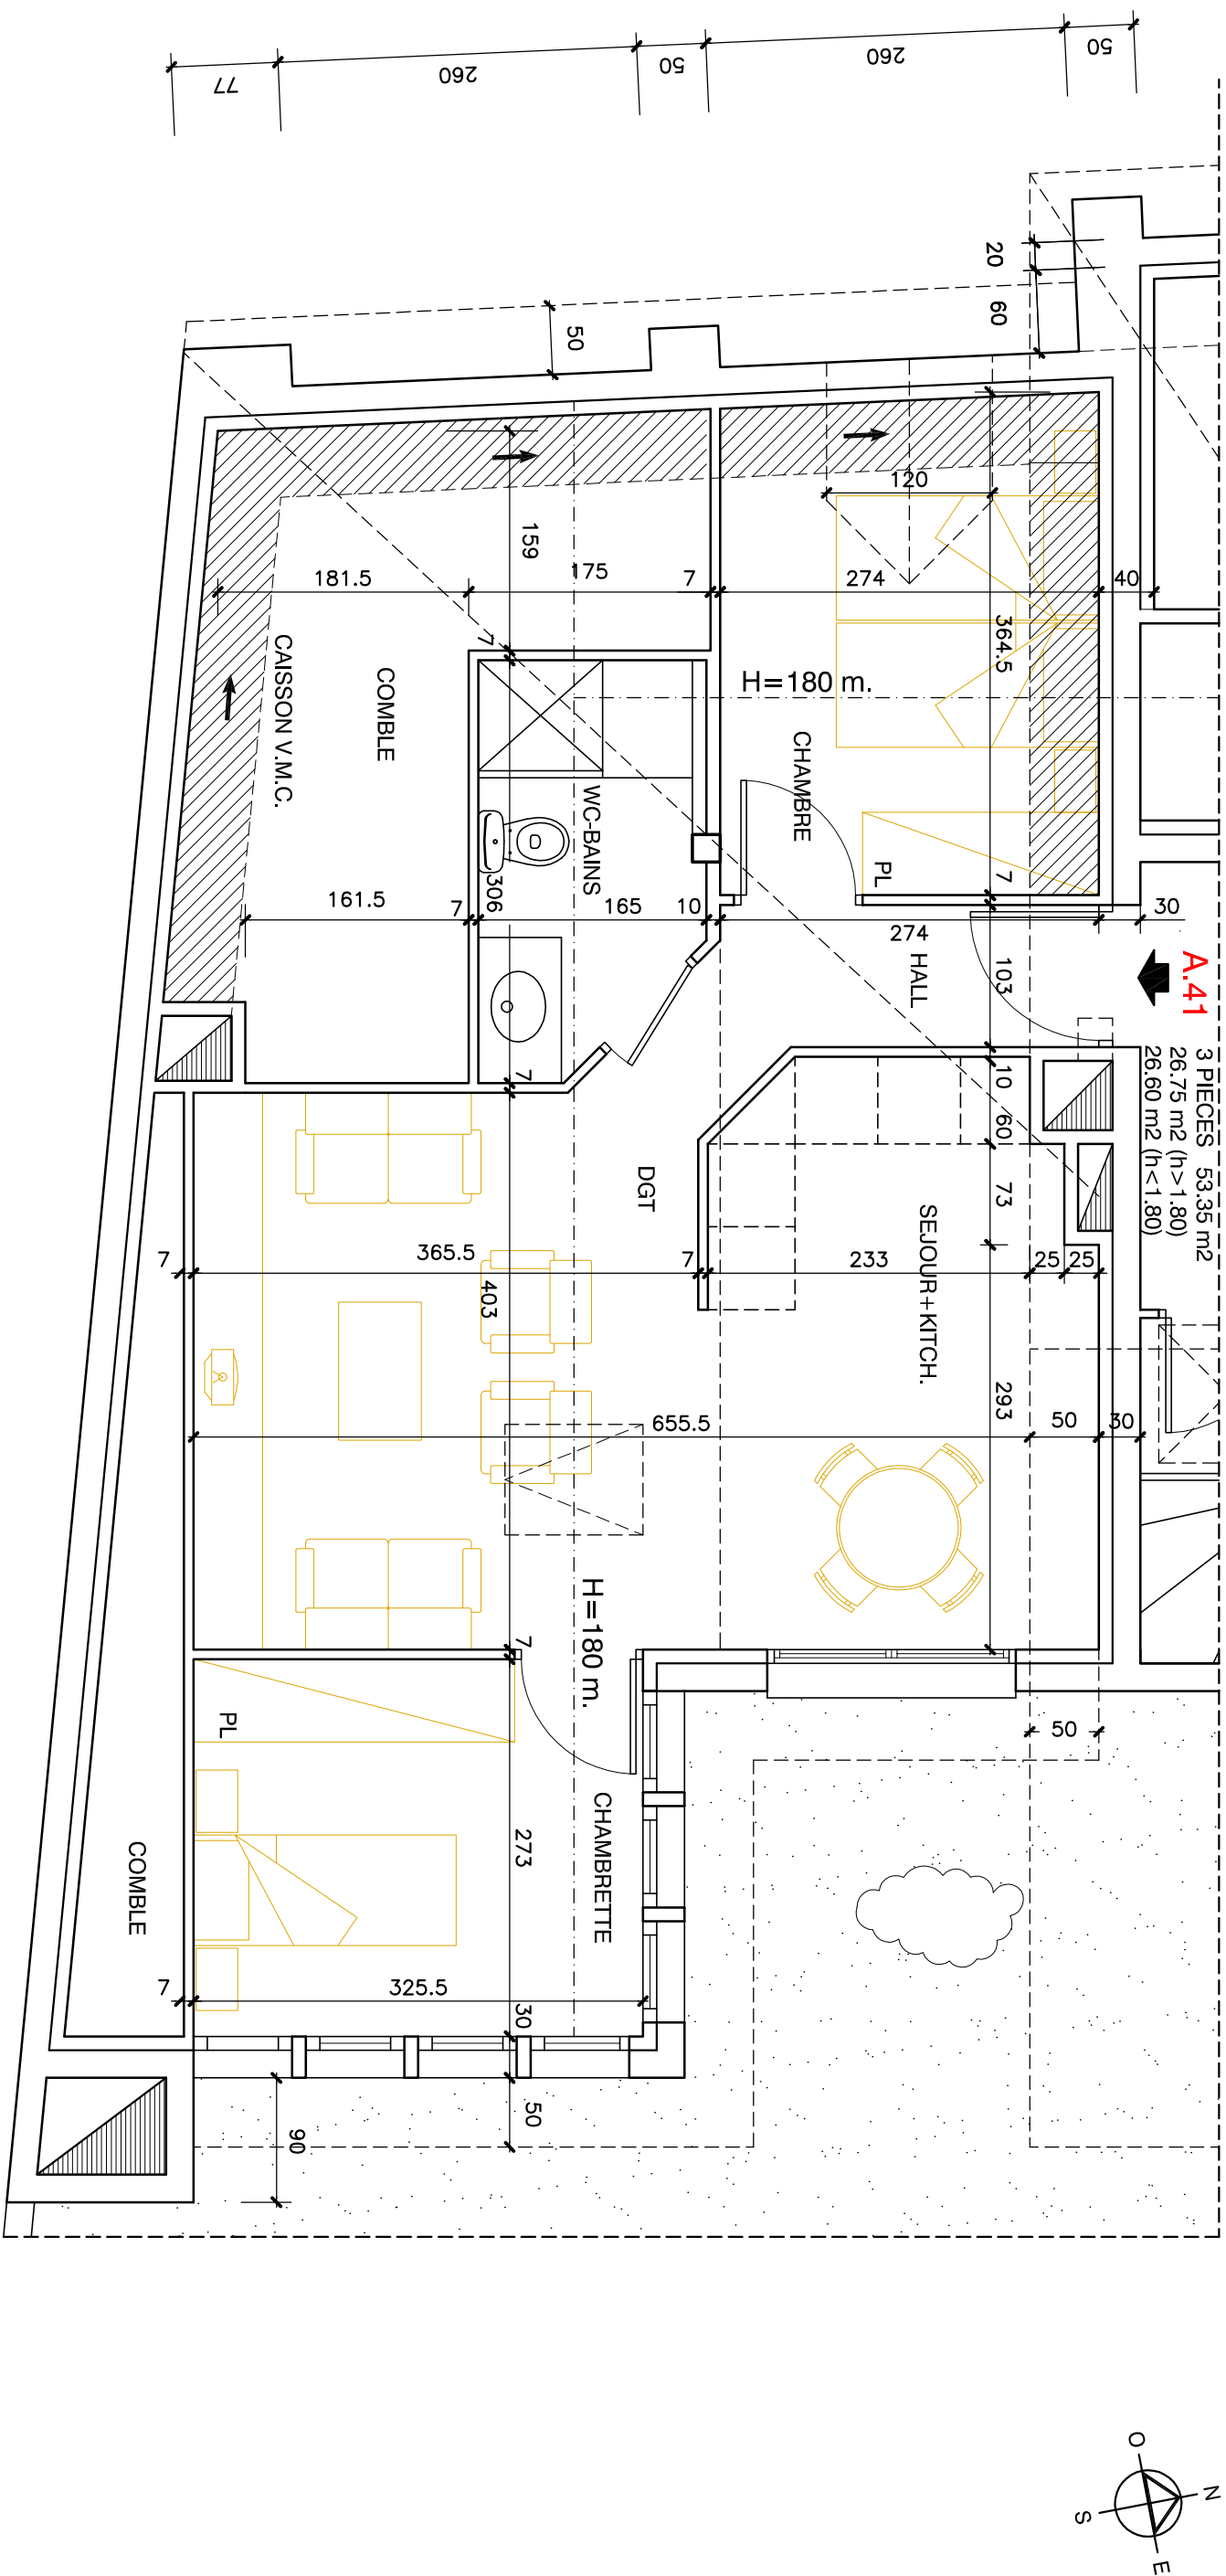

Residence Your Eden

COMMERCIALISATION:
SARL MENDI PROMOTION

APPARTEMENT

LOCALISATION

DETAIL SURFACES

SURFACES ANNEXES

A.41

3 PIECES

— 3 AVRIL 2007 —

PLAN DU 4eme. ETAGE